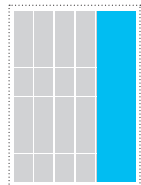

1 lpp.
253 x 330 mm
Eur 1736

24 moduļi
253 x 225 mm
Eur 1309

24 moduļi
167 x 330 mm
Eur 1309

1/2 jeb 18 moduļi
253 x 168 mm
Eur 1067

1/2 jeb 18 moduļi
125 x 330 mm
Eur 1067

16 moduļi
167 x 225 mm
Eur 953

15 moduļi
210 x 168 mm
Eur 911

1/3 jeb 12 moduļi
253 x 111 mm
Eur 740

1/3 jeb 12 moduļi
167 x 168 mm
Eur 740

1/3 jeb 12 moduļi
125 x 225 mm
Eur 740

1/3 jeb 12 moduļi
82 x 330 mm
Eur 740

1/4 jeb 9 moduļi
125 x 168 mm
Eur 612

8 moduļi
82 x 225 mm
Eur 555